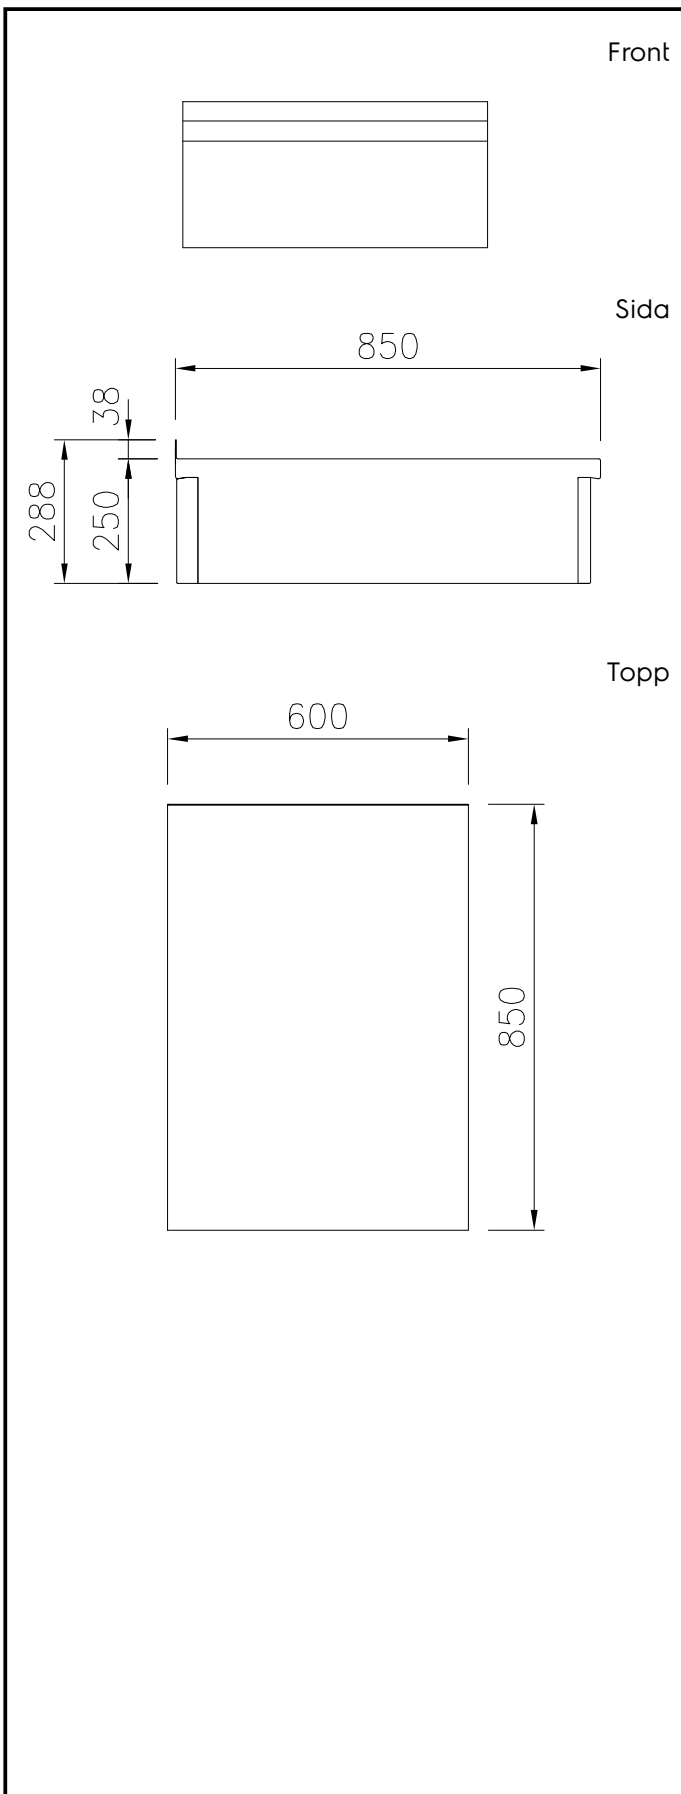

Electrolux
PROFESSIONAL

Modular Cooking
Avställningsyta, stängd, betjänas från
1 sida med hög bakkant, 600 mm

Viktig information

Yttermått, bredd	
588565 (MBNABBFOO)	600 mm
Yttermått, djup	850 mm
Yttermått, höjd	250 mm
Nettovikt:	20 kg

Modular Cooking
Avställningsyta, stängd, betjänas från 1 sida med hög bakkant, 600 mm

Företaget förbehåller sig rätten att göra ändringar i de produkter utan föregående meddelande.